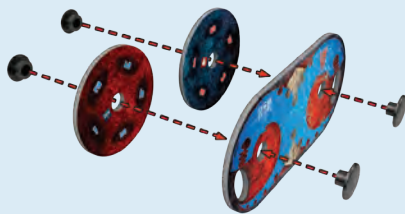

兵虫指示物单位

这些小型卡牌不是玩家牌组的一部分，仅在其他能力涉及时才会被使用。兵虫指示物单位遵循核心包《规则参考指南》中的指示物单位规则。（详见《规则参考指南》第15页。）

侵染

一些泰伦虫族能力会使一个行星被侵染，从而使各种泰伦虫族能力获得提升。

在游戏设置时，将所有侵染指示物放在指示物堆中。

若一个能力使一个行星被侵染，将一个侵染指示物放置在该行星上。现在，该行星被视为“被侵染”。只有没有被侵染的行星才能被侵染，所以一个行星始终最多只能有一个侵染指示物在其上。

一位非泰伦虫族玩家在他赢得一个被侵染行星上的一场战役后，可以选择净化该行星（移除其侵染指示物）。必须在选择是否触发行星的战役能力前作出此选择。

不在场的行星（包括面向下的行星）不能被侵染。若一个行星离场，将其侵染指示物（若存在）返回指示物堆。

特化能力

特化能力是指一个用于分类一项能力的词或短语，并将其与其他类似能力联系起来（从主题和机制两方面）。特化能力由印在能力文本开始的一个斜体词或短语引导。

例如，本扩展中的一些卡牌拥有“虫巢意志”特化能力。所有拥有此特化能力的单位都为同一行星上的兵虫指示物提供了增益。其他卡牌能力也同样适用，并能与此特化能力互动，使它们以一个独特的方式共同作用。

特化能力既不是关键词也不是属性。若一个单位失去其特化能力（例如，其文本框成为空白），则该单位被视为不再拥有该特化能力或其相关能力。

组装转盘

如下图所示，使用塑料转盘连接扣来将转盘固定到面板上来组装泰伦虫族指挥转盘。

扩展图示

此图示出现在《大吞噬者》豪华扩展中的所有卡牌上。

战锤40,000征服:大吞噬者©Games Workshop Limited 2015.大吞噬者,征服,征服的商标, GW, Games Workshop, 星际战士, 40K, 战锤, 战锤40,000, 40,000, 双头鹰图案, 以及所有相关的商标, 插图, 图像, 名称, 生物, 种族, 载具, 地点, 武器, 人物, 和相关的特殊图像都属于®或TM, 和/或©Games Workshop Limited, 分别注册在世界各地, 并在授权下被使用. 这个版本授权给Fantasy Flight Publishing公司出版. Fantasy Flight Games, FFG的商标, Living Card Game, LCG, LCG的商标是Fantasy Flight Publishing公司的注册商标. 所有版权都由他们各自的所有者保留. 在没有特殊的许可下不可以再复制本产品的任何部分. Fantasy Flight Games的地址位于1995 West County Road B2, Roseville, Minnesota, 55113, USA, 所在地电话: 651-639-1905. **本产品不是玩具, 不适合13岁及以下人士使用.** 中文代理商及中文版权所有: 北京世纪卓友文化传播有限公司, 地址: 北京市朝阳区东大桥路8号, soho尚都北塔四层2476号. 电话: (010) 59004789.